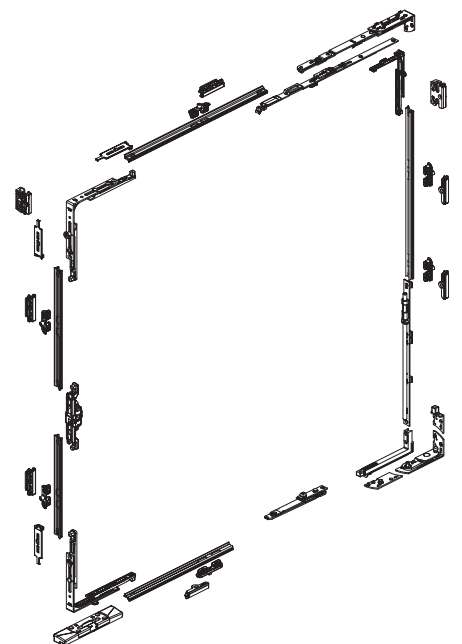

## Schüco VarioTec NI

Het nieuwe beslagsysteem van hoge kwaliteit en functionaliteit  
 Le système de ferrure de haute qualité aux fonctionnalités élevées

De nieuwe generatie beslag Schüco VarioTec NI is het resultaat van een combinatie van tijdloos design en gebruiksvriendelijke techniek met veelzijdige functies. Het volledig verborgen mechanische beslag voldoet aan de vraag vanuit de architectuur naar grote formaten en maximale transparantie.

La nouvelle génération de ferrures Schüco VarioTec NI associe un design intemporel à une technologie aux fonctions polyvalentes axée sur l'utilisateur. Avec une quincaillerie entièrement dissimulée, elle répond aux exigences architecturales non seulement pour les grands formats mais aussi pour la transparence maximale.

## Eigenschappen en voordelen

- Vleugelgewichten tot 150 kg
- Inbraakwering tot RC 2
- Uitstekende montage eigenschappen
- Openingshoek tot 100° mogelijk
- Een geoptimaliseerde beslagopbouw zorgt voor een veilig openen, kiepen en sluiten van het raam
- Rationele verwerking door het vastschroeven van de hoeklagers
- Compatibel met Schüco VarioTec
- Attractief design in het zwart en in het zilver
- Getest overeenkomstig de IFT-richtlijnen

## Caractéristiques et avantages

- Poids d'ouvrant jusqu'à 150 kg
- Protection anti-effraction jusqu'à RC 2
- Facilité de montage
- Angle d'ouverture jusqu'à 100° possible
- Construction de ferrures optimale permet tous les types d'ouverture en toute sécurité
- Montage rationnel grâce à son concept modulaire de sécurité
- Compatible à avec Schüco VarioTec standard
- Design élégant en noir et en argent
- Testé conformément aux normes IFT